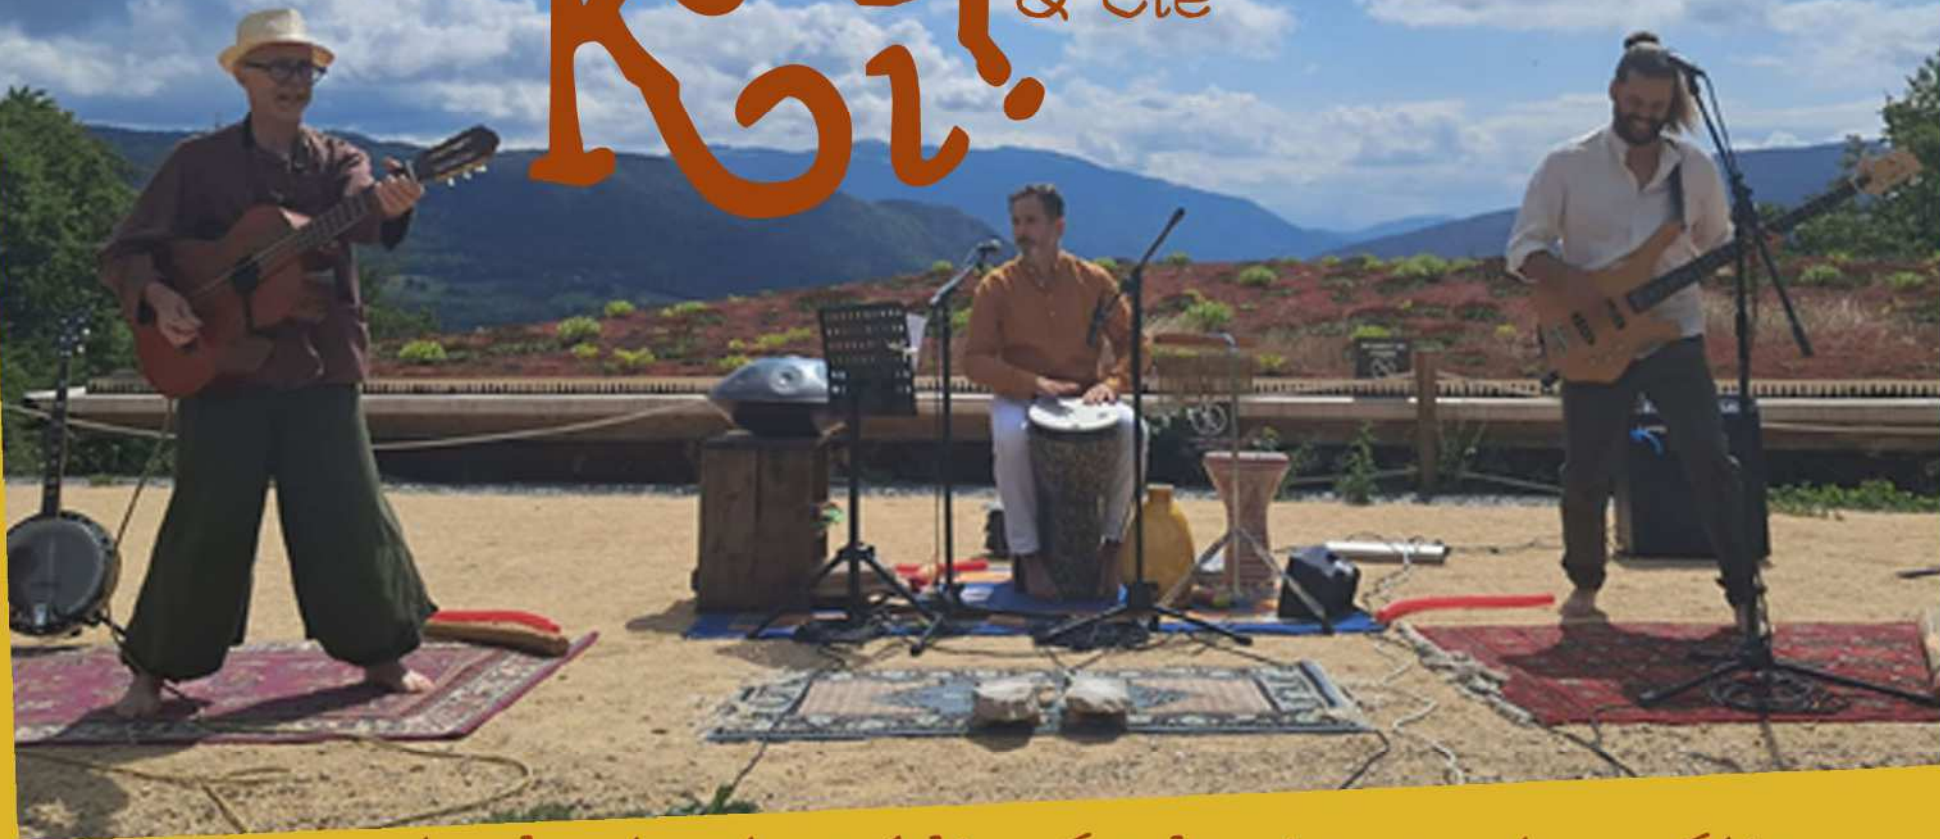

# Le voyage de Germaine la petite graine

Thierry  
**Ka!** & Cie

spectacle tout public écologique et poétique

## Une histoire en chansons

Le trio Thierry Ki? & Cie raconte en chansons le voyage de Germaine, une petite graine qui ne sait ni d'où elle vient ni où elle va. Chaque rencontre de Germaine est prétexte à une chanson : nuages, vagues, rochers, castor, grenouilles, oiseaux... sans oublier l'incroyable « arbre-rêve » !

## Idéal en plein air

Événement autour de l'écologie, fête du printemps, festival jeune public ou autre type de festivité aliant musique et nature, le spectacle est parfaitement adapté pour être joué en plein air.

## En solo, duo ou trio

Thierry : guitares et chant

Bertrand : basse et chœurs

Antony : percussions et chœurs

Entre les chansons, les péripéties de l'histoire sont bruitées à l'aide de nombreux instruments